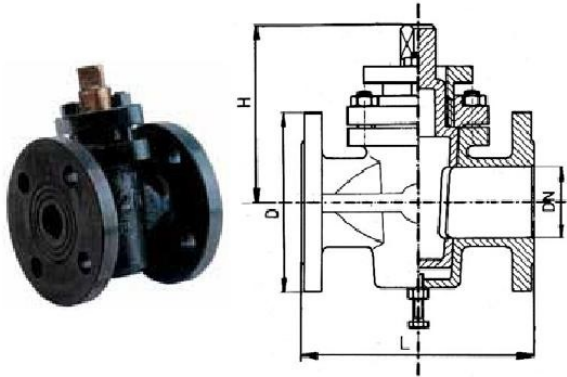

LV 1215

## Cast Iron Plug Cock

Bronze Trim, 2 Way, Levers Available

### Dimensions

DN	L	H	D	Kg
40	140	130	150	7
50	160	145	165	10
65	230	180	185	15
80	260	190	200	19
100	320	230	220	30